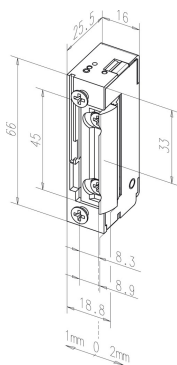

Electric strike 118E-----A71

Modell mit mechanischer Entriegelung (Tagesentriegelung).

Обзор преимуществ

- Радиальный язычок, FaFix 3 мм возможность регулировки
- Универсальные напряжения
- Anschluss klemm-/steckbar
- Совместимость со всеми стандартными врезными замками
- Совместимость со всеми имеющимися на рынке запорными накладками, а также запорными накладками для пластиковых профилей
- Симметричная конструкция. Поэтому имеется возможность использования согласно DIN в левом / правом, а также в горизонтальном положении

Комплект поставки

- 1 шт. дверная электромеханическая защелка

Технические данные

Напряжение	10-24 V AC/DC
Переставляемый язычок (FF, FaFix®)	Да
Механическая разблокировка (E)	Да
Нормально-закр.	Да
Предел прочности	3750 Н
Высота	66 мм
Ширина	16 мм
Глубина	25,5 мм
Диапазон перемещения FaFix®	3 мм
Глубина захвата язычка	5,5 мм
Диапазон рабочих температур	-15 °C до +40 °C
Монтажное положение	вертикально и горизонтально
Проверка циклов нагрузки на заводе	250000
Противопожарная пригодность	Нет
	11-13 V DC
Номинальное сопротивление	43 Ω
Номинальное потребление тока при 12 V DC	280 mA
Номинальное потребление тока при 24 V DC	560 mA
Номин. потребление тока 12 В перем. ток	250 mA
Номин. потребление тока 24 В перем. ток	500 mA
Макс. противоагрузка на язычок при работе от перем. тока	200 Н
Макс.противоагрузка на язычок DC	50 Н
	Артикулярный номер
	118E-----A71