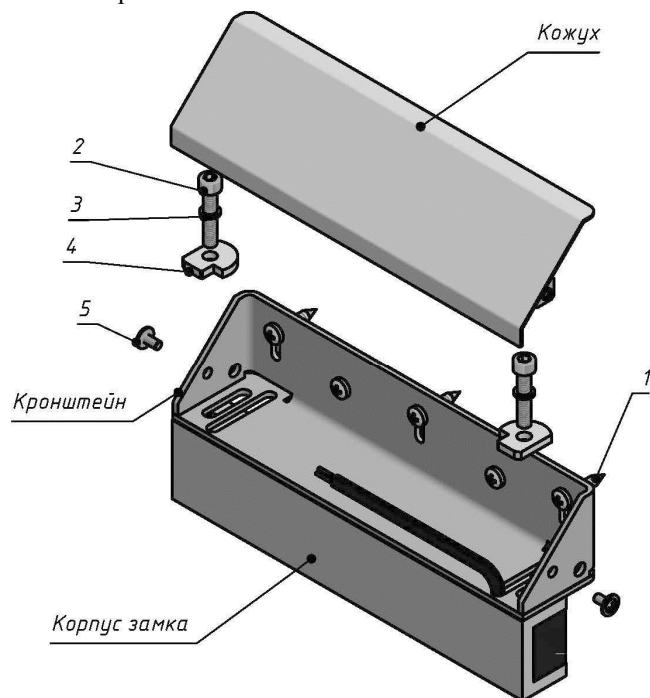

### 1. Комплект поставки

В основной комплект поставки входит (Рис.1):

- кронштейн
- кожух
- комплект крепежа:
  - шуруп саморез 4,2x25 п/кр. (1)
  - винт М6х30 (2)
  - шайба 6 (3)
  - шайба (4)
  - винт М4х8 п/кр с фл.(5)
- руководство по эксплуатации
- упаковочная коробка

- 1 шт.
- 1 шт.
- 5 шт.
- 2 шт.
- 2 шт.
- 2 шт.
- 2 шт.
- 1 шт.
- 1 шт.

Рис. 1

### 2. Указания по монтажу.

Комплект монтажа состоит из кронштейна, декоративного кожуха и элементов крепежа. Кронштейн монтируется на дверную коробку и закрывается декоративным кожухом в цвет замка. Габаритный чертеж кронштейна приведен на рисунке 2. Предварительное крепление кронштейна к дверной коробке выполняется через регулировочные пазы с помощью саморезов (1). Корпусная часть замка AL-350FB-M с помощью крепежа (2, 3, 4) устанавливается на кронштейн.

После регулировки положения корпуса замка относительно якорной пластины кронштейн фиксируется на дверной коробке саморезами (1), а корпус замка на кронштейне винтами (2) с шайбами (3 и 4).

Рис.2