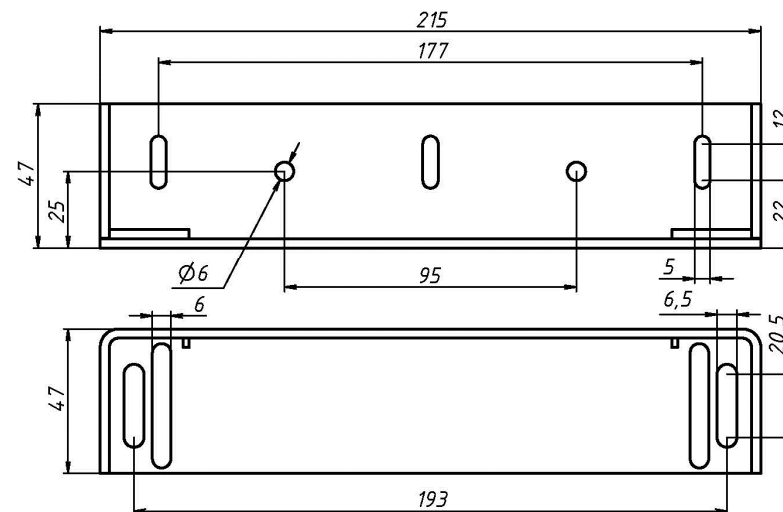

### 2. Указания по монтажу.

Комплект монтажа состоит из кронштейна, декоративного кожуха и элементов крепежа. Кронштейн монтируется на дверную коробку и закрывается декоративным кожухом в цвет замка. Габаритный чертеж кронштейна приведен на рисунке 2. Предварительное крепление кронштейна к дверной коробке выполняется через регулировочные пазы с помощью саморезов (1). Корпусная часть замка AL-350FB-M с помощью крепежа (2, 3, 4) устанавливается на кронштейн.

После регулировки положения корпуса замка относительно якорной пластины кронштейн фиксируется на дверной коробке саморезами (1), а корпус замка на кронштейне винтами (2) с шайбами (3 и 4).

Рис.2