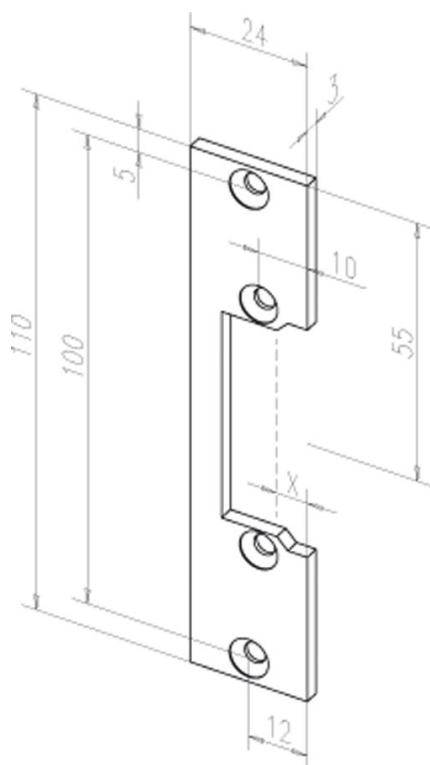

Flat striking plate

-----10640-01

Короткая запорная планка с вырезом под язычок.

Обзор преимуществ

- Возможна установка DIN слева или справа
- Für gängige effeff-Standard-Türöffnermodelle, außer ProFix®-Varianten

Технические данные

Длина	110 мм
Ширина	24 мм
Толщина	3 мм
Вырез под ригель направляющая	Нет

EAN-номер

4042203001930

Артикулярный номер

-----10640-01